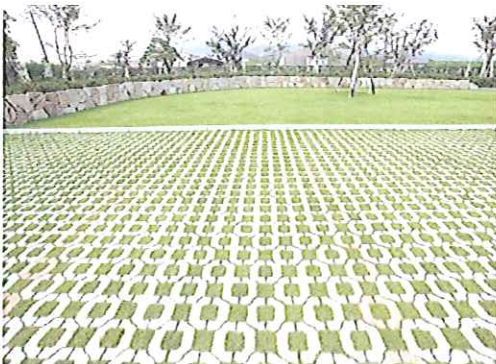

植生ブロック

グラス・ハイブリック 1

別冊価格表
P011

緑化率35%と、芝生面積を充分確保でき、植生部分の空隙が、雨水の浸透と、草花の生長を促します。グラス・ハイブリック3、UDとの組み合わせにより、多彩なスペースデザインが楽しめます。

エコロジー製品

植生製品

酒本産業株式会社展示場 所在地：奈良県葛城市 / グレー、ライトバイオレット

NKKニッポン高度紙工業工場内
所在地：高知県吾川郡春野町 / グレー、ライトバイオレット